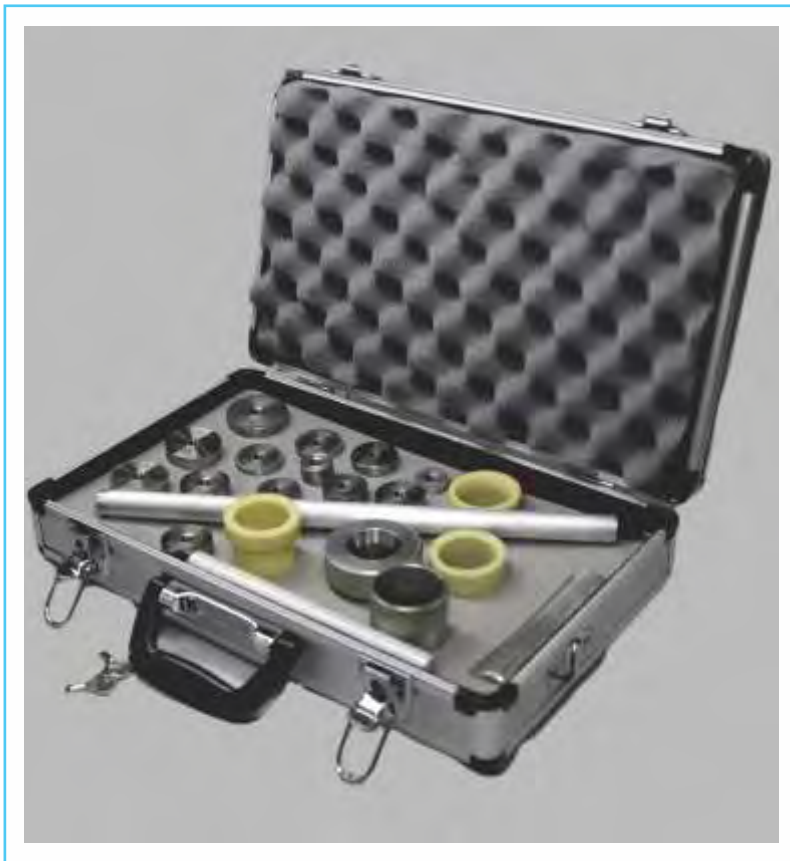

CATÁLOGO AUTOMOTIVO

versão 2023

Kits e Reparos de Caixa e
Bomba de Direção Hidráulica
Linhas Leve e Pesada

ÍNDICE

Especiais	04	Jac	20
Agrale	05	Kia	21
Alfa Romeo	05	Land Rover	22
Asia Motors	05	Lexus	22
Audi	06	Lifan	22
BMW	06	Mazda	23
Chery / Tiggo	07	Mercedes	23
Chevrolet	08	Mitsubishi	25
Chrysler	10	Nissan	26
Citroën	11	Peugeot	27
Daewoo - Saab	11	Renault	28
Dodge	12	Scania	29
Fiat	12	Subaru	30
Ford	14	Suzuki	31
Honda	17	Toyota	31
Hyundai	18	Troller	32
Iveco	19	Volkswagen	33
Jeep	20	Volvo	35

Ferramentas Especiais

Praticidade para o aplicador, segurança e bem-estar para o usuário

CX.33000 - TRW/DHB - Kit Ferramenta Especial para Montagem - Direção Hidráulica - Linha Leve

Medidas da Maleta: 24 x 40 x 9cm - Sujeito a disponibilidade de estoque. Consulte o depto. de vendas